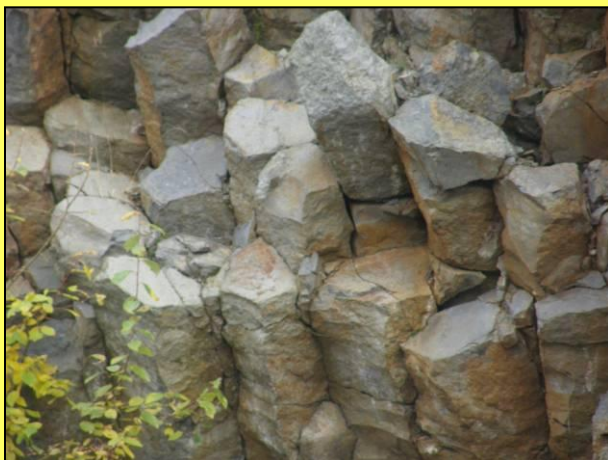

Březí: Lom na Pekelném vrchu

Březí: Quarry in the Pekelný vrch Hill

Lom na Pekelném vrchu (2009)

Opuštěný dvouetážový lom na Pekelném vrchu z polohou tufů v horní etáži vpravo.

Lom na Pekelném vrchu (2009)

Sloupcovitý rozpad čediče ve spodní etáži lomu.

Lom na Pekelném vrchu (2009)

Detail šestibokých sloupců čediče.

Lom na Pekelném vrchu (2009)

Ukloněné polohy pestře zbarvených vrstvených tufů se sopečnými pumami.