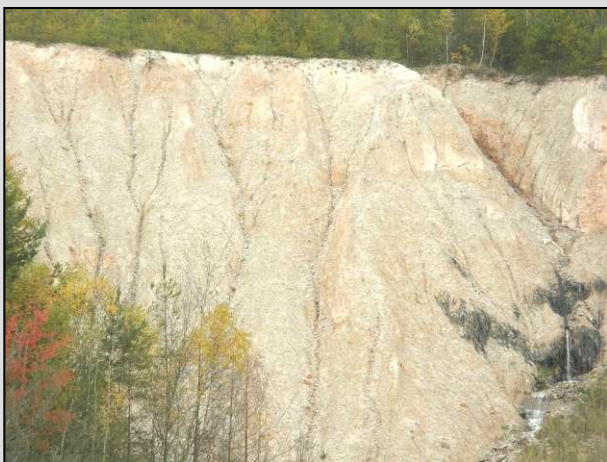

# Horní Bříza: Kaolinové odklizey

Horní Bříza: Kaoline open mines

**Horní Bříza (2009)**  
Zatápný a zavlážený menší odklizey u Horní Břízy

**Horní Bříza (2009)**  
Vytvářející se zemní pyramidy v odklizey.

**Horní Bříza (2009)**  
Ronové rýhy na kaolinizovaných arkózách.

**Horní Bříza (2009)**  
Oxyhydráty železa probarvené polohy kaolinizovaných arkóz zhoršují technickou kvalitu kaolinů.