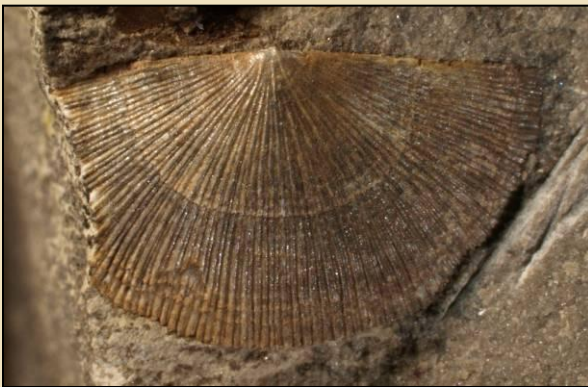

Levín: Fossilie královského souvrství

Levín: Fossils of the Králův Dvůr Formation

Geopark Barrandien

Proboscisambon quaesitus
Miska strofomenidního ramenonožce

Anoptambonites quaesitus
Miska strofomenidního ramenonožce

Chonetoidea tenerrima
Břišní miska plektambonitidního ramenonožce

Rafanoglossa leiskowiensis
Miska lingulátního ramenonožce

Chonetoidea tenerrima
Hřbetní miska plektambonitidního ramenonožce

Neurčený plž