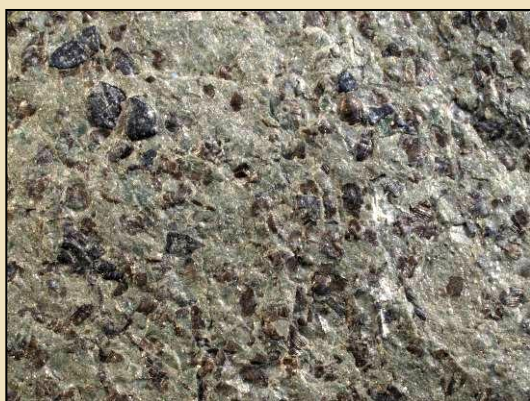

Numericoma
Drť dosfatických misek na ploše břidlice