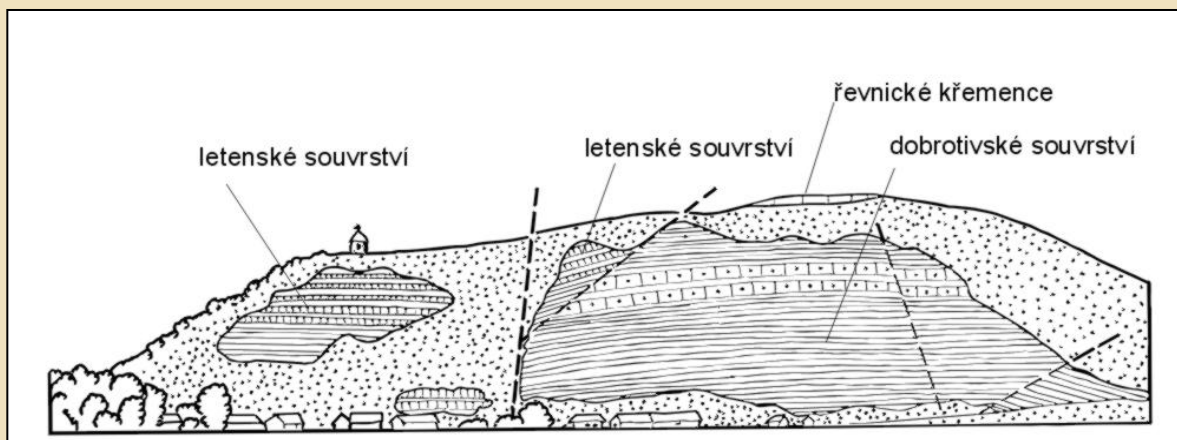

Starý Plzenec: Černá stráň

Starý Plzenec: Černá stráň slope

Geopark Barrandien

Černá stráň

Schéma skalního defilé Černé stráňe s plochami výchozů dobrotivského, libeňského (řevnické křemence) a letenského souvrství

Černá stráň (2002)

Fotografie skalního defilé Černé stráňe s patrnými plochami výchozů dobrotivského, libeňského a letenského souvrství.

Výchozy letenského souvrství
Skalní výchozy s polohou brekcie.

Výchozy dobrotivského souvrství
Prosvítající svah s ospy dobrotivského souvrství.