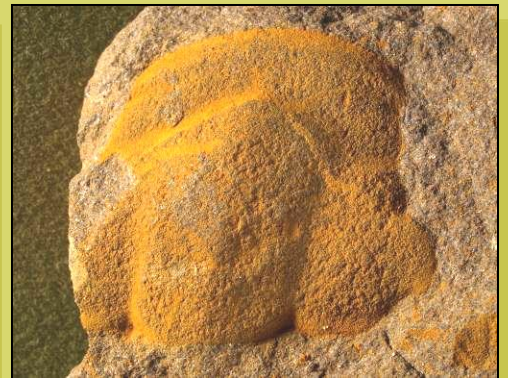

# Skryje: Trilobit *Germaropyge germari*

Skryje: Trilobite *Germaropyge germari*

Geopark Barrandien

## *Germaropyge germari*

Ptychoparidní trilobit; skupina jedinců a jedinec ze zchovalým krunýřem z lokality „Pod Trním“ u Týřovic. Lokalita je unikátní nálezy skupin celých jedinců na bázi pískovcové polohy; délka krunýřů asi 10 cm.

## *Germaropyge germari*

Ptychoparidní trilobit, kranidium zachovalé jako kamenné jádro z lokality „Pod Trním“ u Týřovic; délka asi 3 cm.

## *Germaropyge germari*

Ptychoparidní trilobit; dva jedinci zachovaná jako kamenná jádra z lokality „Pod Trním“ u Týřovic; délka krunýřů asi 10 cm