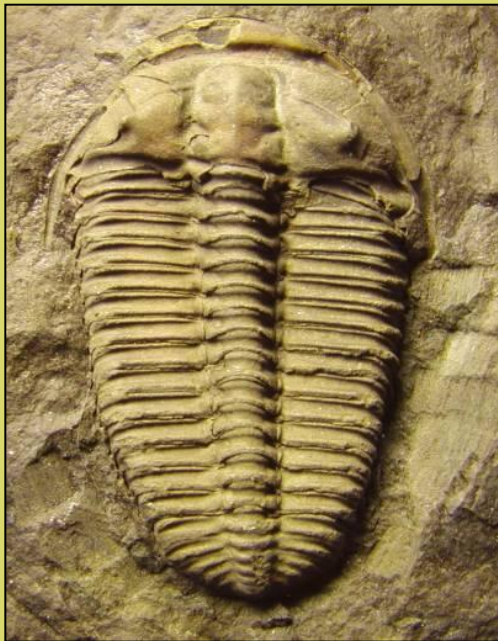

Jince: Trilobiti svrchní části jineckého souvrství

Jince: Trilobites of the upper part of the Jince Formation

Geopark Barrandien

Paradoxides gracilis

Redlichiidní trilobit; kranidium, trup a rostrum s hypostomem z prachovců jineckého souvrství z Felbabky; délka torza 7 cm.

Ptychoparia striata

Ptychoparidní trilobit; Vinice u Jinců; 10 cm; Sbírký NM

Conocophe sulzeri

Ptychoparidní trilobit; Vinice u Jinců; 10 cm; Sbírký NM